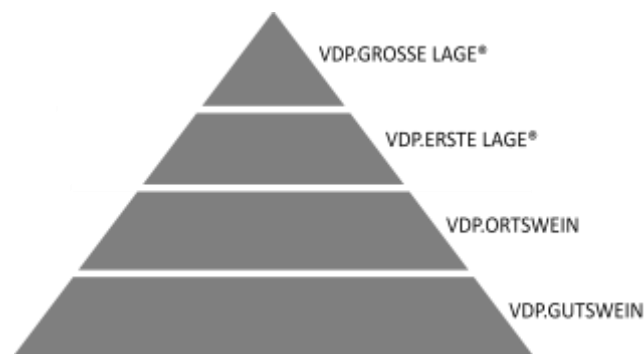

Die neue VDP.KLASSIFIKATION

Ziel der VDP.KLASSIFIKATION ist es, die Wertigkeit der besten Lagen Deutschlands festzulegen, den Erhalt einer einzigartigen Kulturlandschaft zu sichern, den Stellenwert großer trockener Weine aus Deutschland zurück zu gewinnen und die Bedeutung der traditionsreichen fruchtsüßen Prädikatsweine hervorzuheben.

Die Umsetzung der neuen VDP.KLASSIFIKATION beginnt mit dem Weinjahrgang 2012.
Hier die Einteilung der Herkünfte im VDP in vier Stufen:

VDP.GROSSE LAGE zeichnet die hochwertigsten deutschen Weinberge aus. Die Lagen sind parzellengenau abgegrenzt. Hier reifen die besten Weine mit expressivem Lagencharakter und besonderem Reifepotential. Sie sind mit regional eng festgelegten und zum jeweiligen Weinberg passenden Rebsorten bepflanzt. Der trockene Wein aus VDP.GROSSER LAGE wird als VDP.GROSSES GEWÄCHS bezeichnet und als „Qualitätswein trocken“ gekennzeichnet. Fruchtsüße Spitzenweine aus VDP.GROSSER LAGE tragen die klassischen Prädikate: Kabinett, Spätlese, Auslese, Beerenauslese, Trockenbeerenauslese oder Eiswein.

VDP.ERSTE LAGE kennzeichnet erstklassige Lagen mit eigenständigem Charakter, in denen optimale Wachstumsbedingungen herrschen und nachweislich über lange Zeit Weine mit nachhaltig hoher Qualität erzeugt wurden. Sie sind mit regional festgelegten Rebsorten bepflanzt. Der trockene Wein aus VDP.ERSTE LAGE ist als „Qualitätswein trocken“ gekennzeichnet. Fruchtsüße Spitzenweine aus VDP.ERSTER LAGE tragen die klassischen Prädikate: Kabinett, Spätlese, Auslese, Beerenauslese, Trockenbeerenauslese oder Eiswein.

VDP.GUTSWEINE sind der gute Einstieg in die herkunftsgeprägte Qualitätshierarchie der Prädikatsweingüter. Die Weine stammen aus gutseigenen Lagen und entsprechend den strengen VDP Standards.